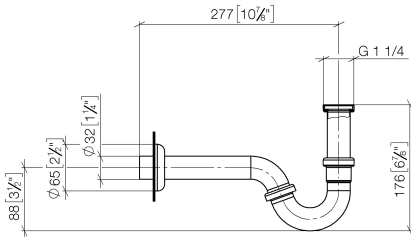

10 050 970

• Rosette Ø 65 mm

Passt zu: IMO, LULU, MADISON, MEM,
TARA, CL.1, LISSÉ, VAIA, META, CYO

	Dark Chrome	10 050 970-19
	Chrom	10 050 970-00
	Platin gebürstet	10 050 970-06
	Platin	10 050 970-08
	Messing (23kt Gold)	10 050 970-09
	Light Gold	10 050 970-26
	Light Gold gebürstet	10 050 970-27
	Messing gebürstet (23kt Gold)	10 050 970-28
	Schwarz matt	10 050 970-33
	Bronze gebürstet	10 050 970-42
	Champagne gebürstet (22kt Gold)	10 050 970-46
	Champagne (22kt Gold)	10 050 970-47
	Chrom gebürstet	10 050 970-93
	Dark Platin gebürstet	10 050 970-99

10 050 970

mm [inches]

10 050 970

Ersatzteile für die
anderen
Oberflächenvarianten
finden Sie hier:
Chrom